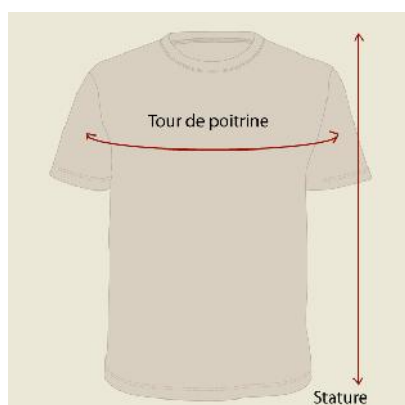

CHEMISES HOMME (Modèle Requin Tatoo)

Le tour de poitrine se prend bien horizontalement à l'endroit le plus fort.

1/2 Tour de poitrine (cm)	55	58	61	65	69
Hauteur	78,75	80,75	82,75	85,50	88,25
Taille à sélectionner	M	L	XL	2XL	3XL

PANTACOURTS

Description	M	L	XL	XXL
1 - Largeur Taille élastiqué	39,20	42,20	45,20	49,20
2 - 1/2 bassin	52,05	55,05	58,05	62,05
3 - Hauteur côté	66,50	68,25	69,05	71,05
4 - Longueur entrejambe	45,30	46,30	46,35	47,35

ENFANT

Tee-shirt Enfant

La stature se mesure pieds nus.

Le tour de poitrine se prend bien horizontalement à l'endroit le plus fort.

Stature (cm)	102	114	130	140	150
--------------	-----	-----	-----	-----	-----