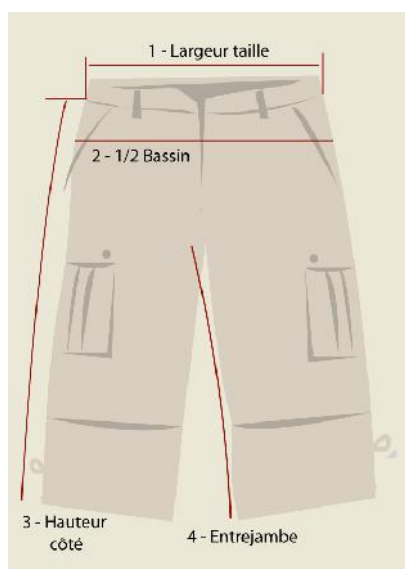

HOMME

Tee-shirt Homme

Le tour de poitrine se prend bien horizontalement à l'endroit le plus fort.

Tour de poitrine (cm)	92/97	97/102	102/107	107/112	112/117	117/122	122/127
Taille à sélectionner	S	M	L	XL	XXL	XXXL	XXXXL

CHEMISES HOMME (Modèle 3 Tortues)

Le tour de poitrine se prend bien horizontalement à l'endroit le plus fort.

1/2 Tour de poitrine (cm)	59	62	65	68	72	76
Hauteur	79,45	81,40	83,30	85,25	87,70	90,15
Taille à sélectionner	M	L	XL	2XL	3XL	4XL

CHEMISES HOMME (Modèle Requin Tatoo)

Le tour de poitrine se prend bien horizontalement à l'endroit le plus fort.

1/2 Tour de poitrine (cm)	55	58	61	65	69
Hauteur	78,75	80,75	82,75	85,50	88,25
Taille à sélectionner	M	L	XL	2XL	3XL

PANTACOURTS

Description	M	L	XL	XXL
1 - Largeur Taille élastiqué	39,20	42,20	45,20	49,20
2 - 1/2 bassin	52,05	55,05	58,05	62,05
3 - Hauteur côté	66,50	68,25	69,05	71,05
4 - Longueur entrejambe	45,30	46,30	46,35	47,35