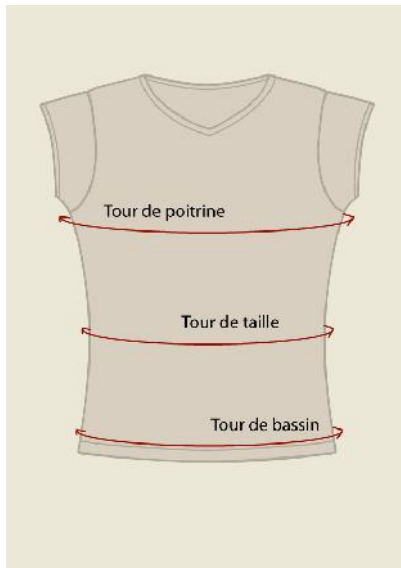

Choix des tailles Kanumera

Prenez soigneusement vos mesures, directement sur le corps et sans serrer. Si vous hésitez entre 2 tailles, choisissez toujours la plus grande !

FEMME

Tee-shirt Femme

Le tour de poitrine se prend bien horizontalement à l'endroit le plus fort.
Le tour de taille se mesure à l'endroit le plus creux de la taille.

Tour de poitrine (cm)	82/86	86/90	90/94	94/100	100/106
Tour de taille (cm)	62/66	66/70	70/74	74/80	80/86
Tour de bassin	88/92	92/96	96/100	100/106	106/112
Taille à sélectionner	S	M	L	XL	XXL
Tailles équivalentes	36, T1	38, T2	40, T3	42, T4	44, T5

CHEMISES FEMME (Modèle Tortue Tadoo)

Le tour de poitrine se prend bien horizontalement à l'endroit le plus fort.

1/2 Tour de poitrine (cm)	49,45	51,45	53,45	56,45	59,45
Hauteur	63	64,50	66	68,25	70,50
Taille à sélectionner	S	M	L	XL	2XL

HOMME

Tee-shirt Homme

Le tour de poitrine se prend bien horizontalement à l'endroit le plus fort.

Tour de poitrine (cm)	92/97	97/102	102/107	107/112	112/117	117/122	122/127
Taille à sélectionner	S	M	L	XL	XXL	XXXL	XXXXL