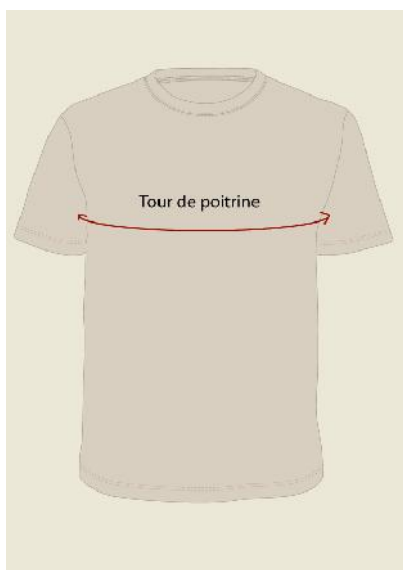

Choix des tailles Kanumera

Prenez soigneusement vos mesures, directement sur le corps et sans serrer. Si vous hésitez entre 2 tailles, choisissez toujours la plus grande !

FEMME

Tee-shirt Femme

Le tour de poitrine se prend bien horizontalement à l'endroit le plus fort.
Le tour de taille se mesure à l'endroit le plus creux de la taille.

Tour de poitrine (cm)	82/86	86/90	90/94	94/100	100/106
Tour de taille (cm)	62/66	66/70	70/74	74/80	80/86
Tour de bassin	88/92	92/96	96/100	100/106	106/112
Taille à sélectionner	S	M	L	XL	XXL
Tailles équivalentes	36, T1	38, T2	40, T3	42, T4	44, T5

CHEMISES FEMME (Modèle Tortue Tadoo)

Le tour de poitrine se prend bien horizontalement à l'endroit le plus fort.

1/2 Tour de poitrine (cm)	49,45	51,45	53,45	56,45	59,45
Hauteur	63	64,50	66	68,25	70,50
Taille à sélectionner	S	M	L	XL	2XL

HOMME

Tee-shirt Homme

Le tour de poitrine se prend bien horizontalement à l'endroit le plus fort.

Tour de poitrine (cm)	92/97	97/102	102/107	107/112	112/117	117/122	122/127
Taille à sélectionner	S	M	L	XL	XXL	XXXL	XXXXL